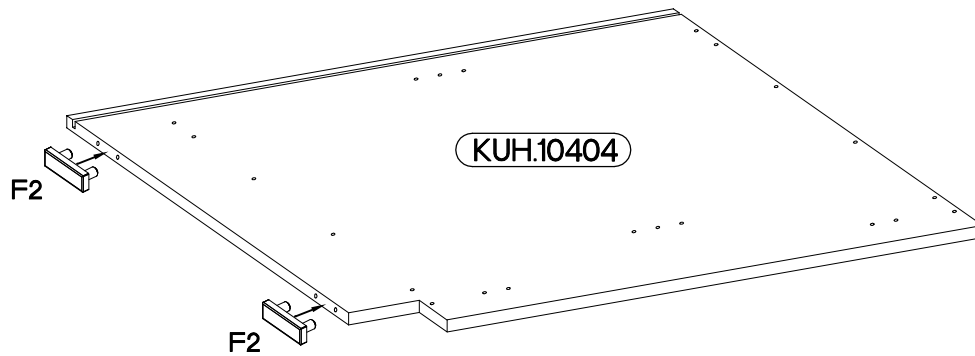

40 D 1F BB

max. 10kg
 KUH.30009
 KUH.40025

Ersatzteil Nummer	Dimension
KUH.10404	815x500x16
KUH.10405	815x500x16
KUH.30009	366x430x16
KUH.40025	367x485x16
KUH.60027	713x385x2,5
KUH.90003	367x100x16
KUH.90004	367x100x16
KUH.90039	399x95x16

±8x30mm A	6,4 x 50mm B	E1	E9	6.5x48x16 F2	±35/0mm HG
8	8	8	2	4	2
±5/19mm J	O	±4.0x45mm P4	±3.5x13mm P5	±3.0x20mm P7	±4.0x35mm R3
4	1	2	4	8-10	4

ISM-KUH-01612

1

6.5x48x16  F2 4	+8x30mm  A 8
--	---

2

6,4 x 50mm		
		
B	O	E1
4	1	4

3

6,4 x 50mm		
		
B	O	E1
4	1	4

4

5

6

+4.0x45mm	
	
P4	E9
2	2

7

+4.0x35mm	
	
R3	
4	