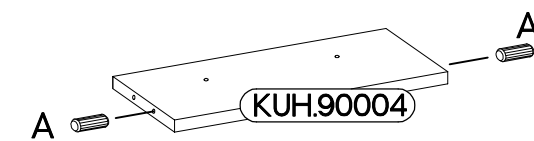

40 D 1F BB

max. 10kg
 KUH.30009
 KUH.40025

Ersatzteil Nummer	Dimension
KUH.10404	815x500x16
KUH.10405	815x500x16
KUH.30009	366x430x16
KUH.40025	367x485x16
KUH.60027	713x385x2,5
KUH.90003	367x100x16
KUH.90004	367x100x16
KUH.90039	399x95x16

±8x30mm A	6,4 x 50mm B	E1	E9	6.5x48x16 F2	±35/0mm HG
8	8	8	2	4	2
±5/19mm J	O	±4.0x45mm P4	±3.5x13mm P5	±3.0x20mm P7	±4.0x35mm R3
4	1	2	4	8-10	4

ISM-KUH-01612

1

6.5x48x16  F2 4	+8x30mm  A 8
--	---

2

6,4 x 50mm		
		
B	O	E1
4	1	4

3

6,4 x 50mm		
		
B	O	E1
4	1	4

4

5

6

+4.0x45mm	
	
P4	E9
2	2

7

+4.0x35mm	
	
R3	
4	