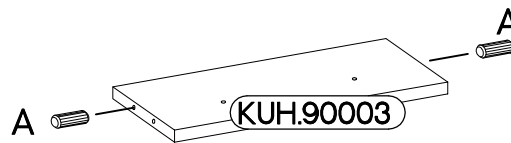

40 D 1F BB

max. 10kg
 KUH.30009
 KUH.40025

Ersatzteil Nummer	Dimension
KUH.10404	815x500x16
KUH.10405	815x500x16
KUH.30009	366x430x16
KUH.40025	367x485x16
KUH.60027	713x385x2,5
KUH.90003	367x100x16
KUH.90004	367x100x16
KUH.90039	399x95x16

±8x30mm A	6,4 x 50mm B	E1	E9	6.5x48x16 F2	±35/0mm HG
8	8	8	2	4	2
±5/19mm J	O	±4.0x45mm P4	±3.5x13mm P5	±3.0x20mm P7	±4.0x35mm R3
4	1	2	4	8-10	4

ISM-KUH-01612

1

6.5x48x16  F2 4	+8x30mm  A 8
--	---

2

6,4 x 50mm		
		
B	O	E1
4	1	4

3

6,4 x 50mm		
		
B	O	E1
4	1	4

4

5

6

+4.0x45mm	
	
P4	E9
2	2

7

+4.0x35mm	
	
R3	
4	