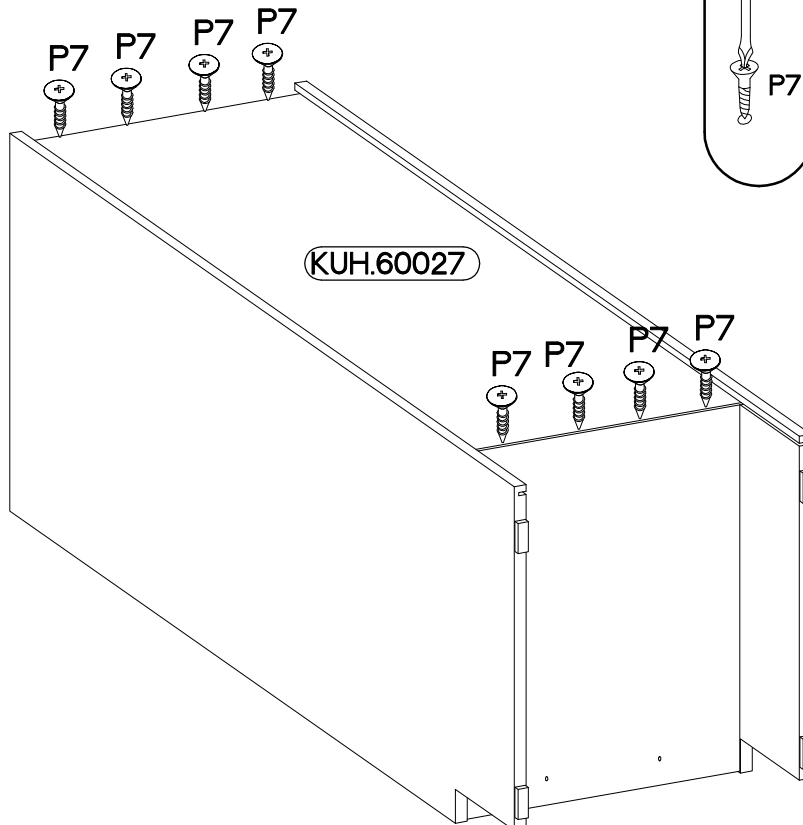

40 D 1F BB

max. 10kg
 KUH.30009
 KUH.40025

Ersatzteil Nummer	Dimension
KUH.10404	815x500x16
KUH.10405	815x500x16
KUH.30009	366x430x16
KUH.40025	367x485x16
KUH.60027	713x385x2,5
KUH.90003	367x100x16
KUH.90004	367x100x16
KUH.90039	399x95x16

3

6,4 x 50mm		
		
B	O	E1
4	1	4

4

5

6

+4.0x45mm	
	
P4	E9
2	2

7

+4.0x35mm	
	
R3	
4	