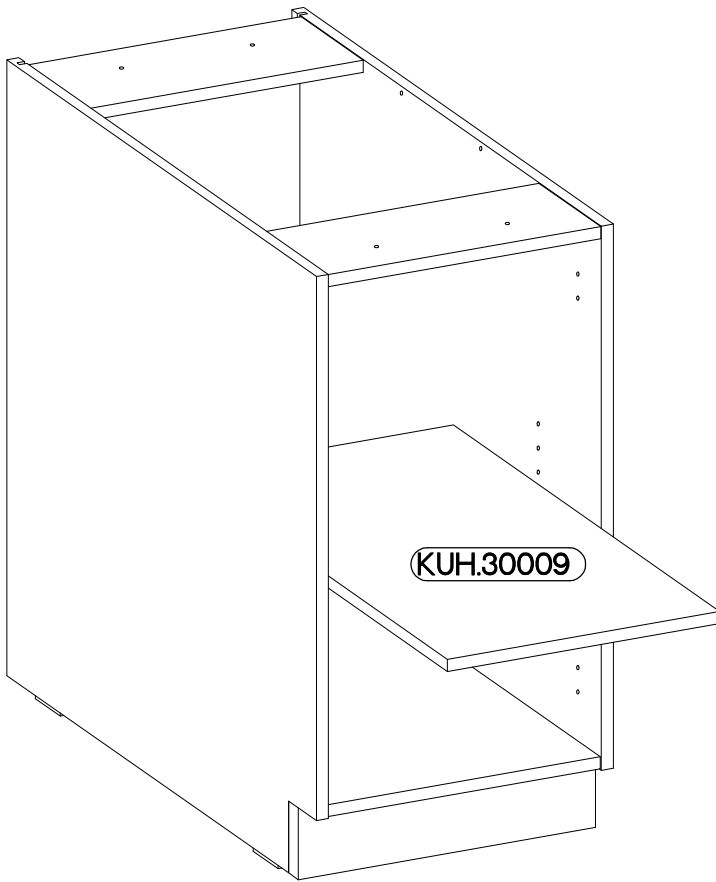

8

±5/19mm
J
4