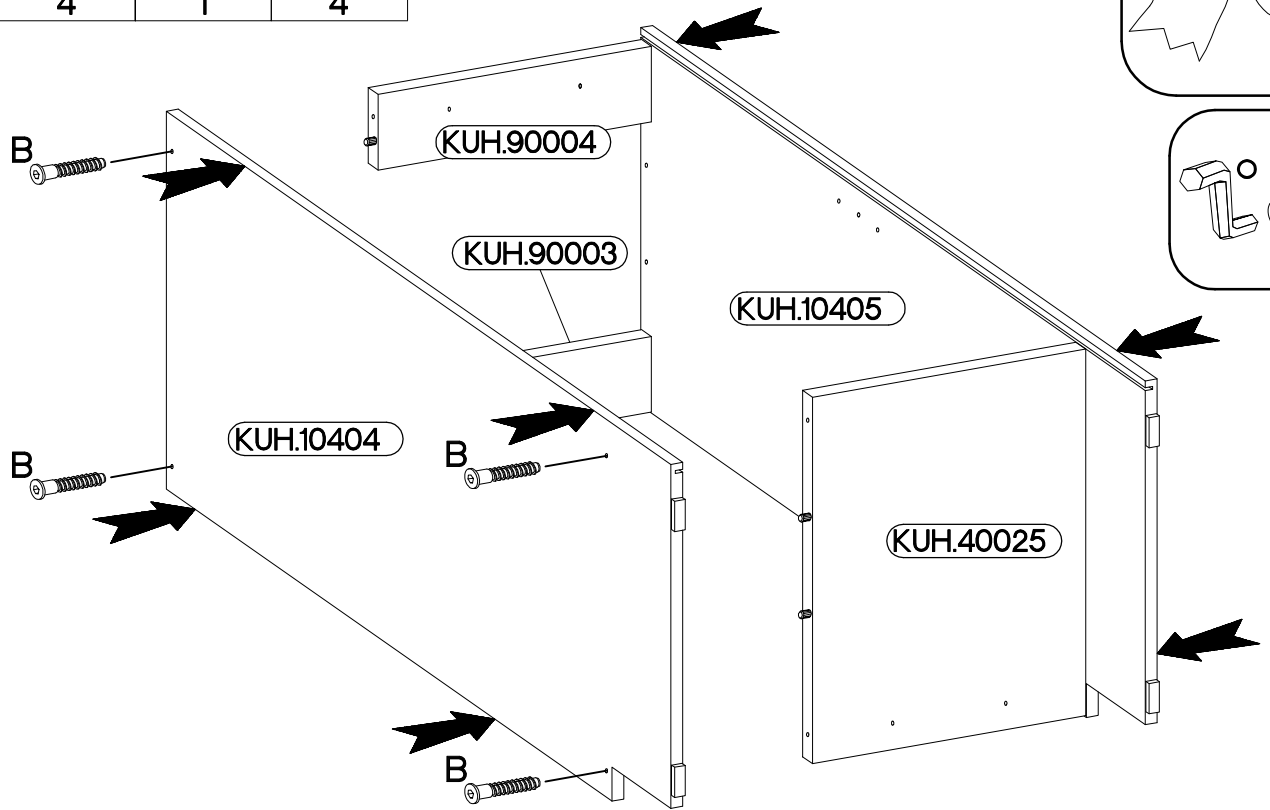

40 D 1F BB

max. 10kg
 KUH.30009
 KUH.40025

Ersatzteil Nummer	Dimension
KUH.10404	815x500x16
KUH.10405	815x500x16
KUH.30009	366x430x16
KUH.40025	367x485x16
KUH.60027	713x385x2,5
KUH.90003	367x100x16
KUH.90004	367x100x16
KUH.90039	399x95x16

±8x30mm A	6,4 x 50mm B	E1	E9	6.5x48x16 F2	±35/0mm HG
8	8	8	2	4	2
±5/19mm J	O	±4.0x45mm P4	±3.5x13mm P5	±3.0x20mm P7	±4.0x35mm R3
4	1	2	4	8-10	4

ISM-KUH-01612

1

6.5x48x16  F2 4	+8x30mm  A 8
--	---

2

6,4 x 50mm		
		
B	O	E1
4	1	4

3

6,4 x 50mm		
		
B	O	E1
4	1	4

4

5

6

+4.0x45mm	
	
P4	E9
2	2

7

+4.0x35mm	
	
R3	
4	