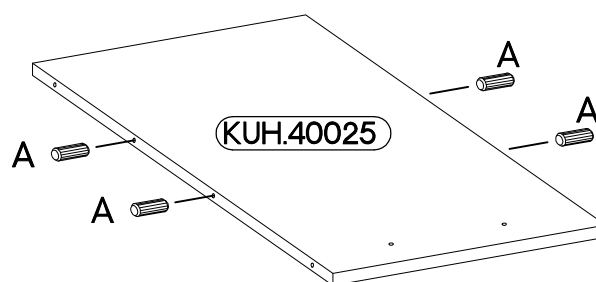

40 D 1F BB

max. 10kg
 KUH.30009
 KUH.40025

Ersatzteil Nummer	Dimension
KUH.10404	815x500x16
KUH.10405	815x500x16
KUH.30009	366x430x16
KUH.40025	367x485x16
KUH.60027	713x385x2,5
KUH.90003	367x100x16
KUH.90004	367x100x16
KUH.90039	399x95x16

±8x30mm A	6,4 x 50mm B	E1	E9	6.5x48x16 F2	±35/0mm HG
8	8	8	2	4	2
±5/19mm J	O	±4.0x45mm P4	±3.5x13mm P5	±3.0x20mm P7	±4.0x35mm R3
4	1	2	4	8-10	4

ISM-KUH-01612

1

6.5x48x16  F2 4	+8x30mm  A 8
--	---

2

6,4 x 50mm		
		
B	O	E1
4	1	4

3

6,4 x 50mm		
		
B	O	E1
4	1	4

4

5

6

+4.0x45mm	
	
P4	E9
2	2

7

+4.0x35mm	
	
R3	
4	