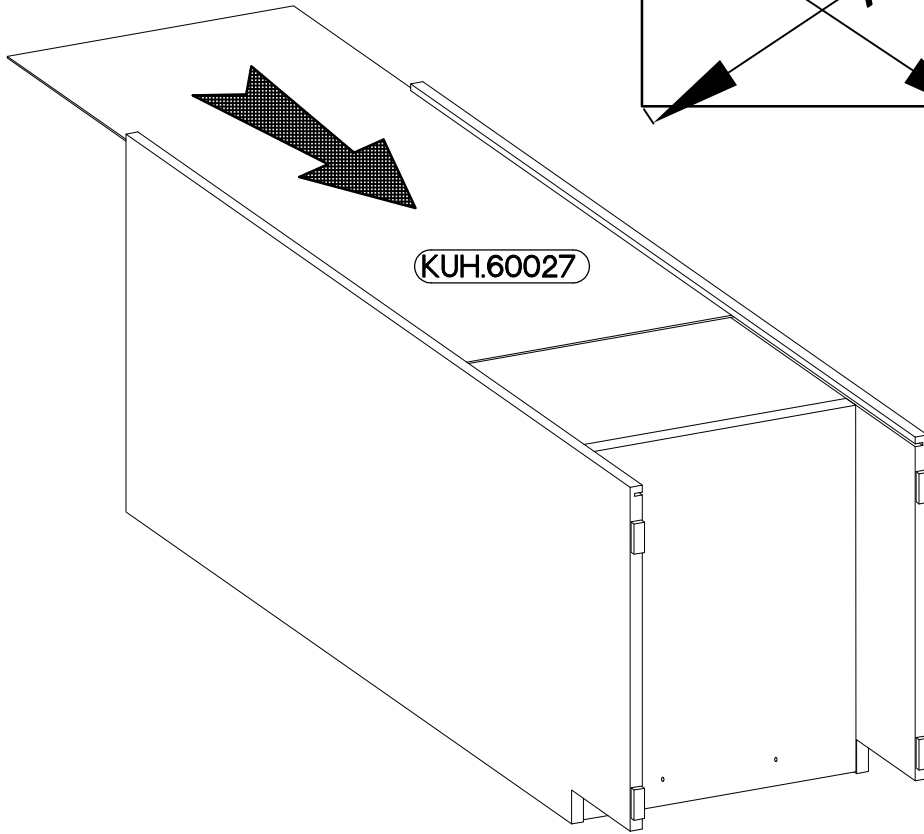

40 D 1F BB

max. 10kg
 KUH.30009
 KUH.40025

Ersatzteil Nummer	Dimension
KUH.10404	815x500x16
KUH.10405	815x500x16
KUH.30009	366x430x16
KUH.40025	367x485x16
KUH.60027	713x385x2,5
KUH.90003	367x100x16
KUH.90004	367x100x16
KUH.90039	399x95x16

±8x30mm A	6,4 x 50mm B	E1	E9	6.5x48x16 F2	±35/0mm HG
8	8	8	2	4	2
±5/19mm J	O	±4.0x45mm P4	±3.5x13mm P5	±3.0x20mm P7	±4.0x35mm R3
4	1	2	4	8-10	4

ISM-KUH-01612

1

6.5x48x16  F2 4	+8x30mm  A 8
--	---

2

6,4 x 50mm		
		
B	O	E1
4	1	4

3

6,4 x 50mm		
		
B	O	E1
4	1	4

4

5

6

+4.0x45mm	
	
P4	E9
2	2

7

+4.0x35mm	
	
R3	
4	