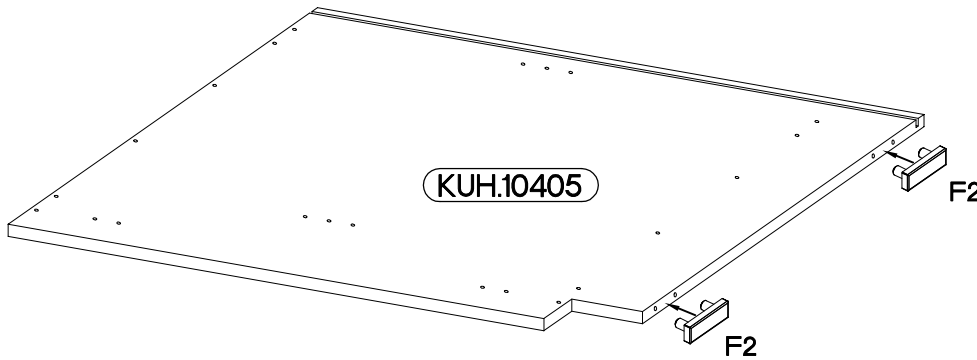

40 D 1F BB

max. 10kg
 KUH.30009
 KUH.40025

Ersatzteil Nummer	Dimension
KUH.10404	815x500x16
KUH.10405	815x500x16
KUH.30009	366x430x16
KUH.40025	367x485x16
KUH.60027	713x385x2,5
KUH.90003	367x100x16
KUH.90004	367x100x16
KUH.90039	399x95x16

±8x30mm A	6,4 x 50mm B	E1	E9	6.5x48x16 F2	±35/0mm HG
8	8	8	2	4	2
±5/19mm J	O	±4.0x45mm P4	±3.5x13mm P5	±3.0x20mm P7	±4.0x35mm R3
4	1	2	4	8-10	4

ISM-KUH-01612

1

6.5x48x16  F2 4	+8x30mm  A 8
--	---

2

6,4 x 50mm		
		
B	O	E1
4	1	4

3

6,4 x 50mm		
		
B	O	E1
4	1	4

4

5

6

+4.0x45mm	
	
P4	E9
2	2

7

+4.0x35mm	
	
R3	
4	